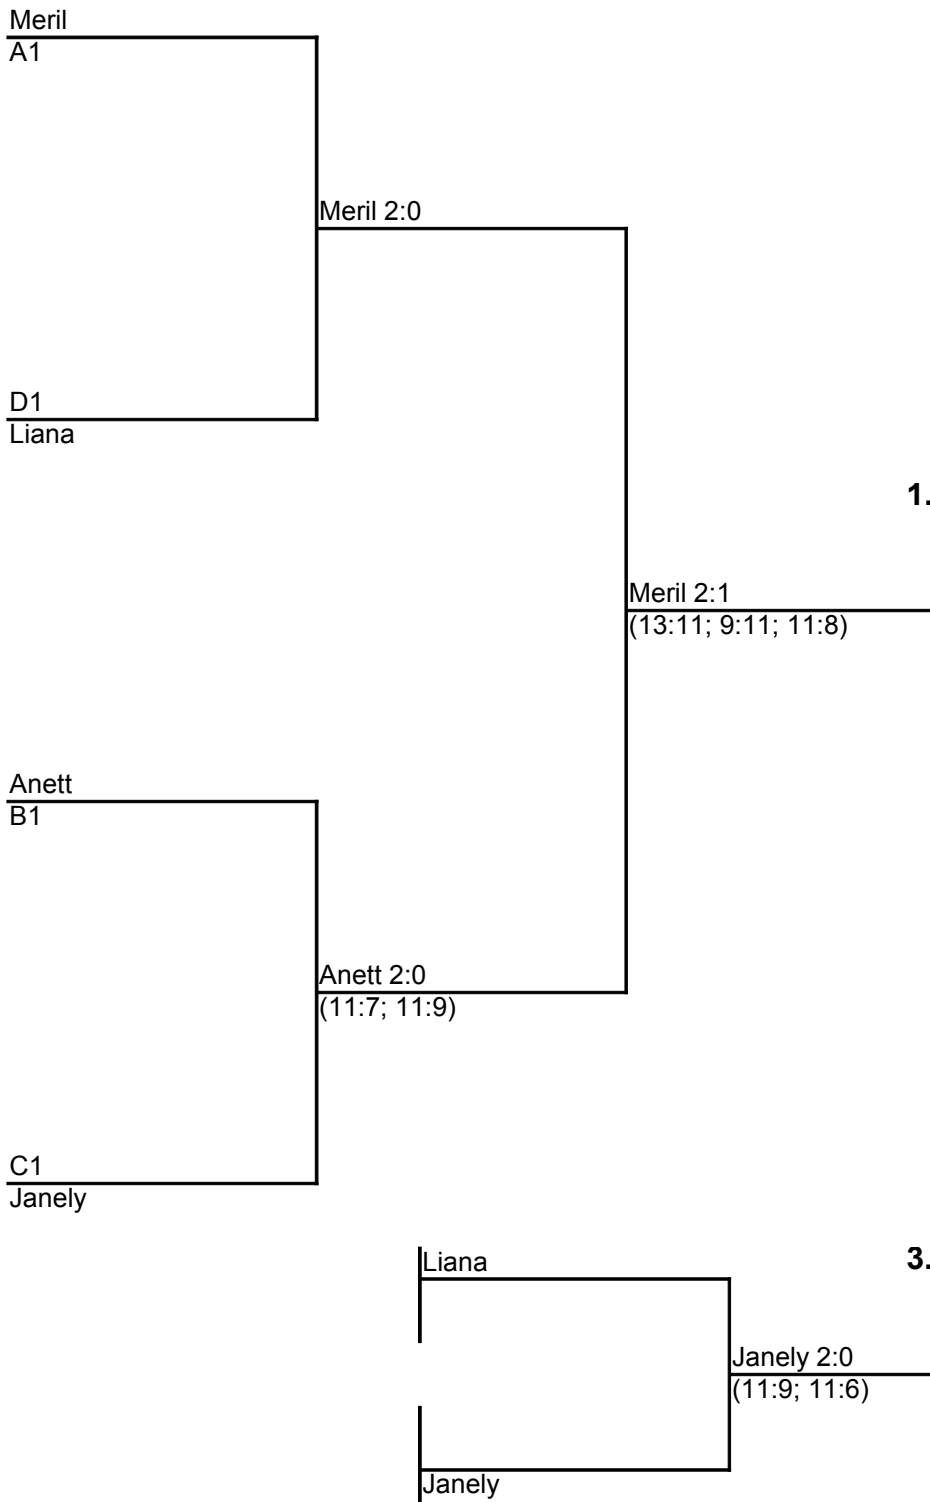

# KOHAD 1.-4.

# KOHAD 5.-8.

**KOHAD 9-12.**

Eneli  
A3

D3  
Monika

Eneli 2:0  
(11:4; 11:2)

Kelli 2:0  
(11:7; 11:2)

Kelli 2:0

**9.**

Sirle  
B3

C3  
Kelli

Monika

Sirle

Monika 2:0

**11.**

Kadri 2:0  
(11:2; 11:3)

Kersti

**15.**

Heisi 2:0  
(11:9; 11:4)

Heisi

KOHAD 17.-20.

**KOHAD 21.-24.**